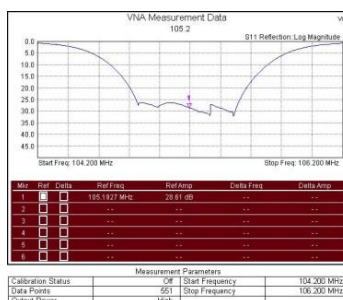

Mit Hilfe einer Messung können Fehler an der Antenne, am Kabel oder bei Filtern festgestellt werden, um Fehlfunktionen aufzuspüren und zu beheben.

Antennenmessungen empfehlen wir bei:

- Installationen
- Optimierung eines Funknetzes
- Jahreskontrolle

Antennenmessungen

Filtermessungen

Die gesammelten Messdaten werden zusammengestellt, dokumentiert und ausgewertet. Als Resultat erhalten Sie einen ausführlichen, visualisierten Bericht mit Empfehlungen.