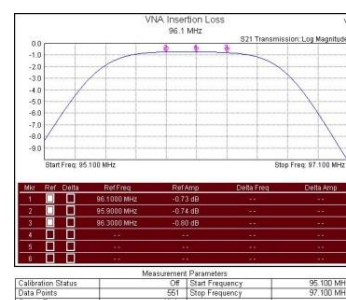

Mit Hilfe einer Messung können Fehler an der Antenne, am Kabel oder bei Filtern festgestellt werden, um Fehlfunktionen aufzuspüren und zu beheben.

Antennenmessungen empfehlen wir bei:

- Installationen
- Optimierung eines Funknetzes
- Jahreskontrolle

Antennenmessungen

Filtermessungen

Die gesammelten Messdaten werden zusammengestellt, dokumentiert und ausgewertet. Als Resultat erhalten Sie einen ausführlichen, visualisierten Bericht mit Empfehlungen.