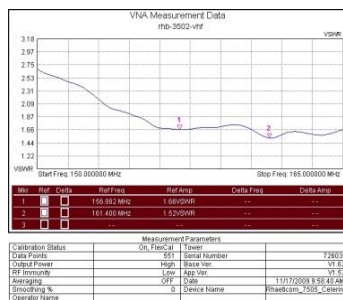

Mit Hilfe einer Messung können Fehler an der Antenne, am Kabel oder bei Filtern festgestellt werden, um Fehlfunktionen aufzuspüren und zu beheben.

Antennenmessungen empfehlen wir bei:

- Installationen
- Optimierung eines Funknetzes
- Jahreskontrolle

Antennenmessungen

Filtermessungen

Die gesammelten Messdaten werden zusammengestellt, dokumentiert und ausgewertet. Als Resultat erhalten Sie einen ausführlichen, visualisierten Bericht mit Empfehlungen.