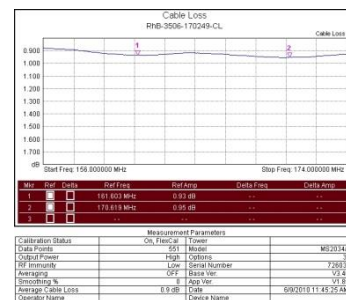

DIENSTLEISTUNGEN

ANTENNENMESSUNGEN

Eine optimale Antennenanlage ist wichtiger als eine hohe Sendeleistung

Eine richtig funktionierende Antennenanlage wirkt sich stark auf die Sende- und Empfangsqualität eines Funksystems aus. Um die Antennenanlage richtig zu nutzen, müssen Antennenanlage und Filter optimal sein.

Mit Hilfe einer Messung können Fehler an der Antenne, am Kabel oder bei Filtern festgestellt werden, um Fehlfunktionen aufzuspüren und zu beheben.

Antennenmessungen empfehlen wir bei:

- Installationen
- Optimierung eines Funknetzes
- Jahreskontrolle

Antennenmessungen

Filtermessungen

Die gesammelten Messdaten werden zusammengestellt, dokumentiert und ausgewertet. Als Resultat erhalten Sie einen ausführlichen, visualisierten Bericht mit Empfehlungen.