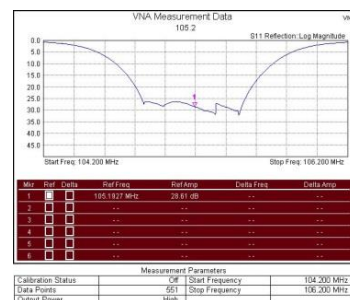

Mit Hilfe einer Messung können Fehler an der Antenne, am Kabel oder bei Filtern festgestellt werden, um Fehlfunktionen aufzuspüren und zu beheben.

Antennenmessungen empfehlen wir bei:

- Installationen
- Optimierung eines Funknetzes
- Jahreskontrolle

## Antennenmessungen

## Filtermessungen

Die gesammelten Messdaten werden zusammengestellt und dokumentiert. Als Resultat erhalten Sie einen ausführlichen, visualisierten Bericht mit Empfehlungen.