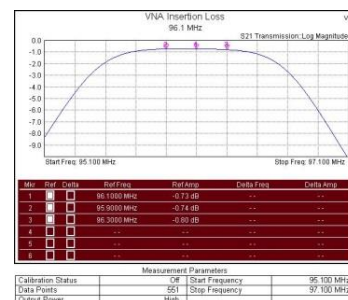

Filtermessungen

Die gesammelten Messdaten werden zusammengestellt und dokumentiert. Als Resultat erhalten Sie einen ausführlichen, visualisierten Bericht mit Empfehlungen.