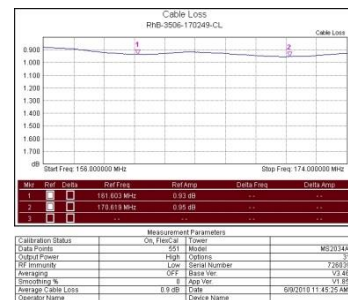

Mit Hilfe einer Messung können Fehler an der Antenne, am Kabel oder bei Filtern festgestellt werden, um Fehlfunktionen aufzuspüren und zu beheben.

Antennenmessungen empfehlen wir bei:

- Installationen
- Optimierung eines Funknetzes
- Jahreskontrolle

## Antennenmessungen