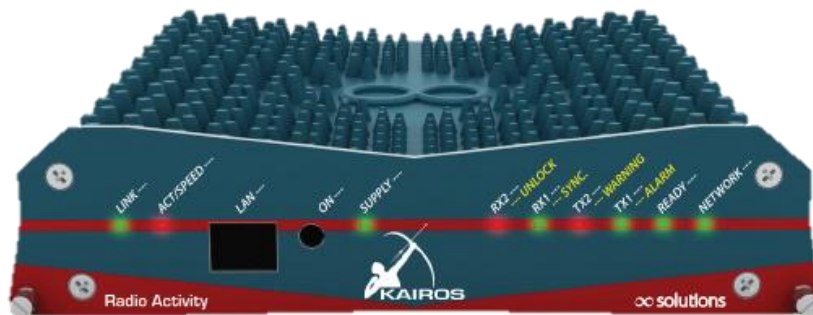

# NEUE MASSSTÄBE IN DER FUNKTECHNIK KAIROS

Der Aufbau oder Ersatz einer Funkanlage wird in Zukunft einfacher. Mit KAIROS können Systeme modular erweitert werden.

Mit diesen neuen Basis-Stationen können Funkanlagen mit einem Relais bis zu hochwertigen Gleichwellenfunksystemen über mehrere Standorte realisiert werden. Bei einer Erweiterung ist nur ein Software-Update auf den Basis-Stationen notwendig.

KAIROS kann analog oder digital (DMR) betrieben werden.

Einbauvarianten der Basis-Stationen

In der heutigen Zeit müssen Investitionen sinnvoll sein. Sie müssen die Bedürfnisse für den Augenblick abdecken, aber auch Erweiterungen sollten möglich sein. Mit der Radio Activity Hardware ist der Investitionsschutz gegeben. Die Kosten fallen erst bei den Erweiterungen vom System an und nicht schon am Anfang bei der Grundausführung.